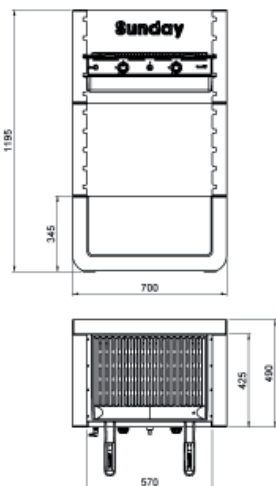

# ONE 50 MBAR

-  5712011  
8018459124590
-  5712011E \*  
8018459124613
-  6/8
-  cm 60x40  
Biogrillrost aus Edelstahl
-  kg 275
-  82x60 H.102
-  64
-  42

-  Verwendung mit GPL Gas
-  Verwendung mit Holzkohle
-  Einfaches und schnelles aufbau
-  Biogrillrost aus Edelstahl

\*: Die Muster Version ist mit Serien und Optional Zubehör versehen. Muss deshalb im Innenbereich, aufgebaut werden.

- 1** Gasgrill SUNDAY® DUO.
- 2** Vierfachhöhenverstellbaren Bio Grillrost aus Edelstahl

## ABMESSUNG