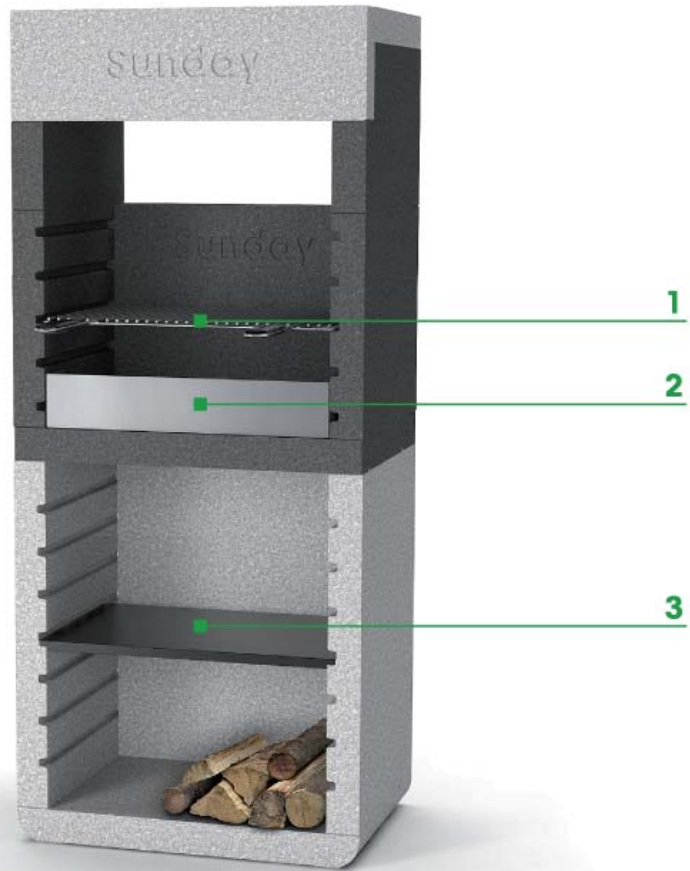

5712004  
8018459123661

EXPO  
5712004E  
8018459124552

6/8

cm 60x40  
Verch. Grillrost

kg 470

80x80 H.

51

28

Verwendung mit Holz

Einfaches und schnelles aufbau

**1** Vierfachhöhenverstellbaren verchromten Grillrost.

**2** Stahlplatte.

**3** GLUTSCHUTZBLECH.

Arbeitsplatte in "GREY".

## ABMESSUNG

## BESCHREIBUNG

Gartenkamin mit natürlichen Farben aus Marmor Edelsplitt BIANCO CARARA und GREY. Komplett mit einem robusten, verchromten Rost, der auf vier Höhen positioniert werden kann und einer Ablageplatte aus Metall schwarz lackiert die ebenfalls auf mehreren Höhen positioniert werden kann. Leicht montierbar mit dem Kleber SUNDAY® BETONFAST, der separat in der großen Produktpalette an Zubehör für die Linie SUNDAY® ONE erhältlich ist. Mit Holzkohle und mit Holz verwendbar.