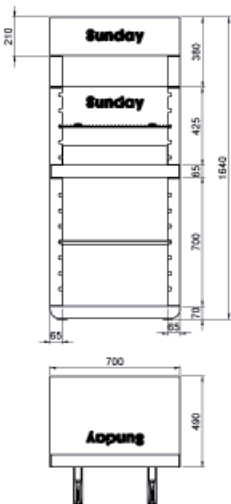

5712004  
8018459123661

EXPO  
5712004E  
8018459124552

6/8

cm 60x40  
Verch. Grillrost

kg 470

80x80 H.

51

28

Verwendung mit Holz

Einfaches und schnelles aufbau

**1** Vierfachhöhenverstellbaren verchromten Grillrost.

**2** Stahlplatte.

**3** GLUTSCHUTZBLECH.

Arbeitsplatte in "GREY".

## ABMESSUNG