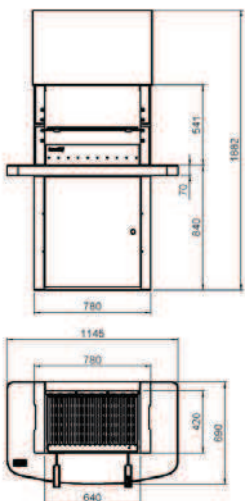

Einfaches und schnelles Aufbau

Biogrillrost aus Edelstahl

Oberfläche CRYSTAL poliert

1 Vorrichtung für Grillspieß.

2 Biosteil höhenverstellbarem verchromtem Grillrost.

3 GLUTSCHUTZBLECH.

4 Metalltür.

Arbeitsplatte in "Nero Galaxy" CRYSTAL poliert.

ABMESSUNG

BESCHREIBUNG

Gartenkamin aus Marmor Edelpflit "BIANCO CARRARA" mit Metallhaube schwarz lackiert und großer Arbeitsplatte "NERO GALAXY" mit Oberfläche CRYSTAL poliert. Komplet mit vierfach höhenverstellbarem Biogrillrost aus Edelstahl, Feuerraumbodenplatten aus Schamotte für einer Arbeitsplat-teschongung und EASY FIRE für eine leichtere Glutschaffung. Sockelbereich mit Metallablage für Zubehör die durch die Metalltüren geschützt werden können. Vorrichtung für SUNDAY® Grillspieß. Leichter Aufbau mit SUNDAY® Kleber BETONFAST (als Zubehör verfügbar). Befuerung mit Holz und Holzkohle.