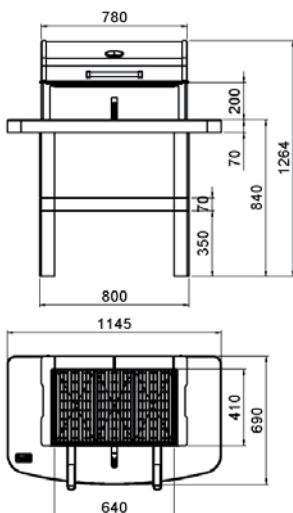

ABMESSUNG

BESCHREIBUNG

Gartenkamin aus Marmor Edelsplitt in "BIANCO CARRARA" mit Edelstahl Deckel für indirektes grillen. Arbeitsplatte aus "NERO GALAXY" mit Oberfläche CRISTAL poliert. Im Feuerraum, EASY FIRE System bietet eine leichtere Glutschaffung. Das indirekten grillen erlaubt optimale Garmöglichkeiten so wie längere Gluthaltung und Brennstoffersparung. Komplett mit Feuerraumbodenplatten aus Schamotte für eine bessere Schonung der Arbeitsplatte und Hochwertiger verchromten Grillrost mit Holzgriffen. Leichter Aufbau mit SUNDAY® Kleber BETONFAST (als Zubehör verfügbar). Vorrichtung für SUNDAY® Grillspieß. Befeuern mit Holz und Holzkohle.

EMPFOHLENE ZUBEHÖRE

Biogrillrost aus Edelstahl cm 67
cod. 40140024

Grillspieß Satz 56 Elektro - RAEE Anmeldung benötigt
cod. 4008008

Grillbesteck 3 Teilig - Edelstahl
cod. 400005

GK Reinigungsset + Träger
cod. 40140167

BETONFAST Kartusche
cod. 4010070

Schutzhaube
cod. 400024